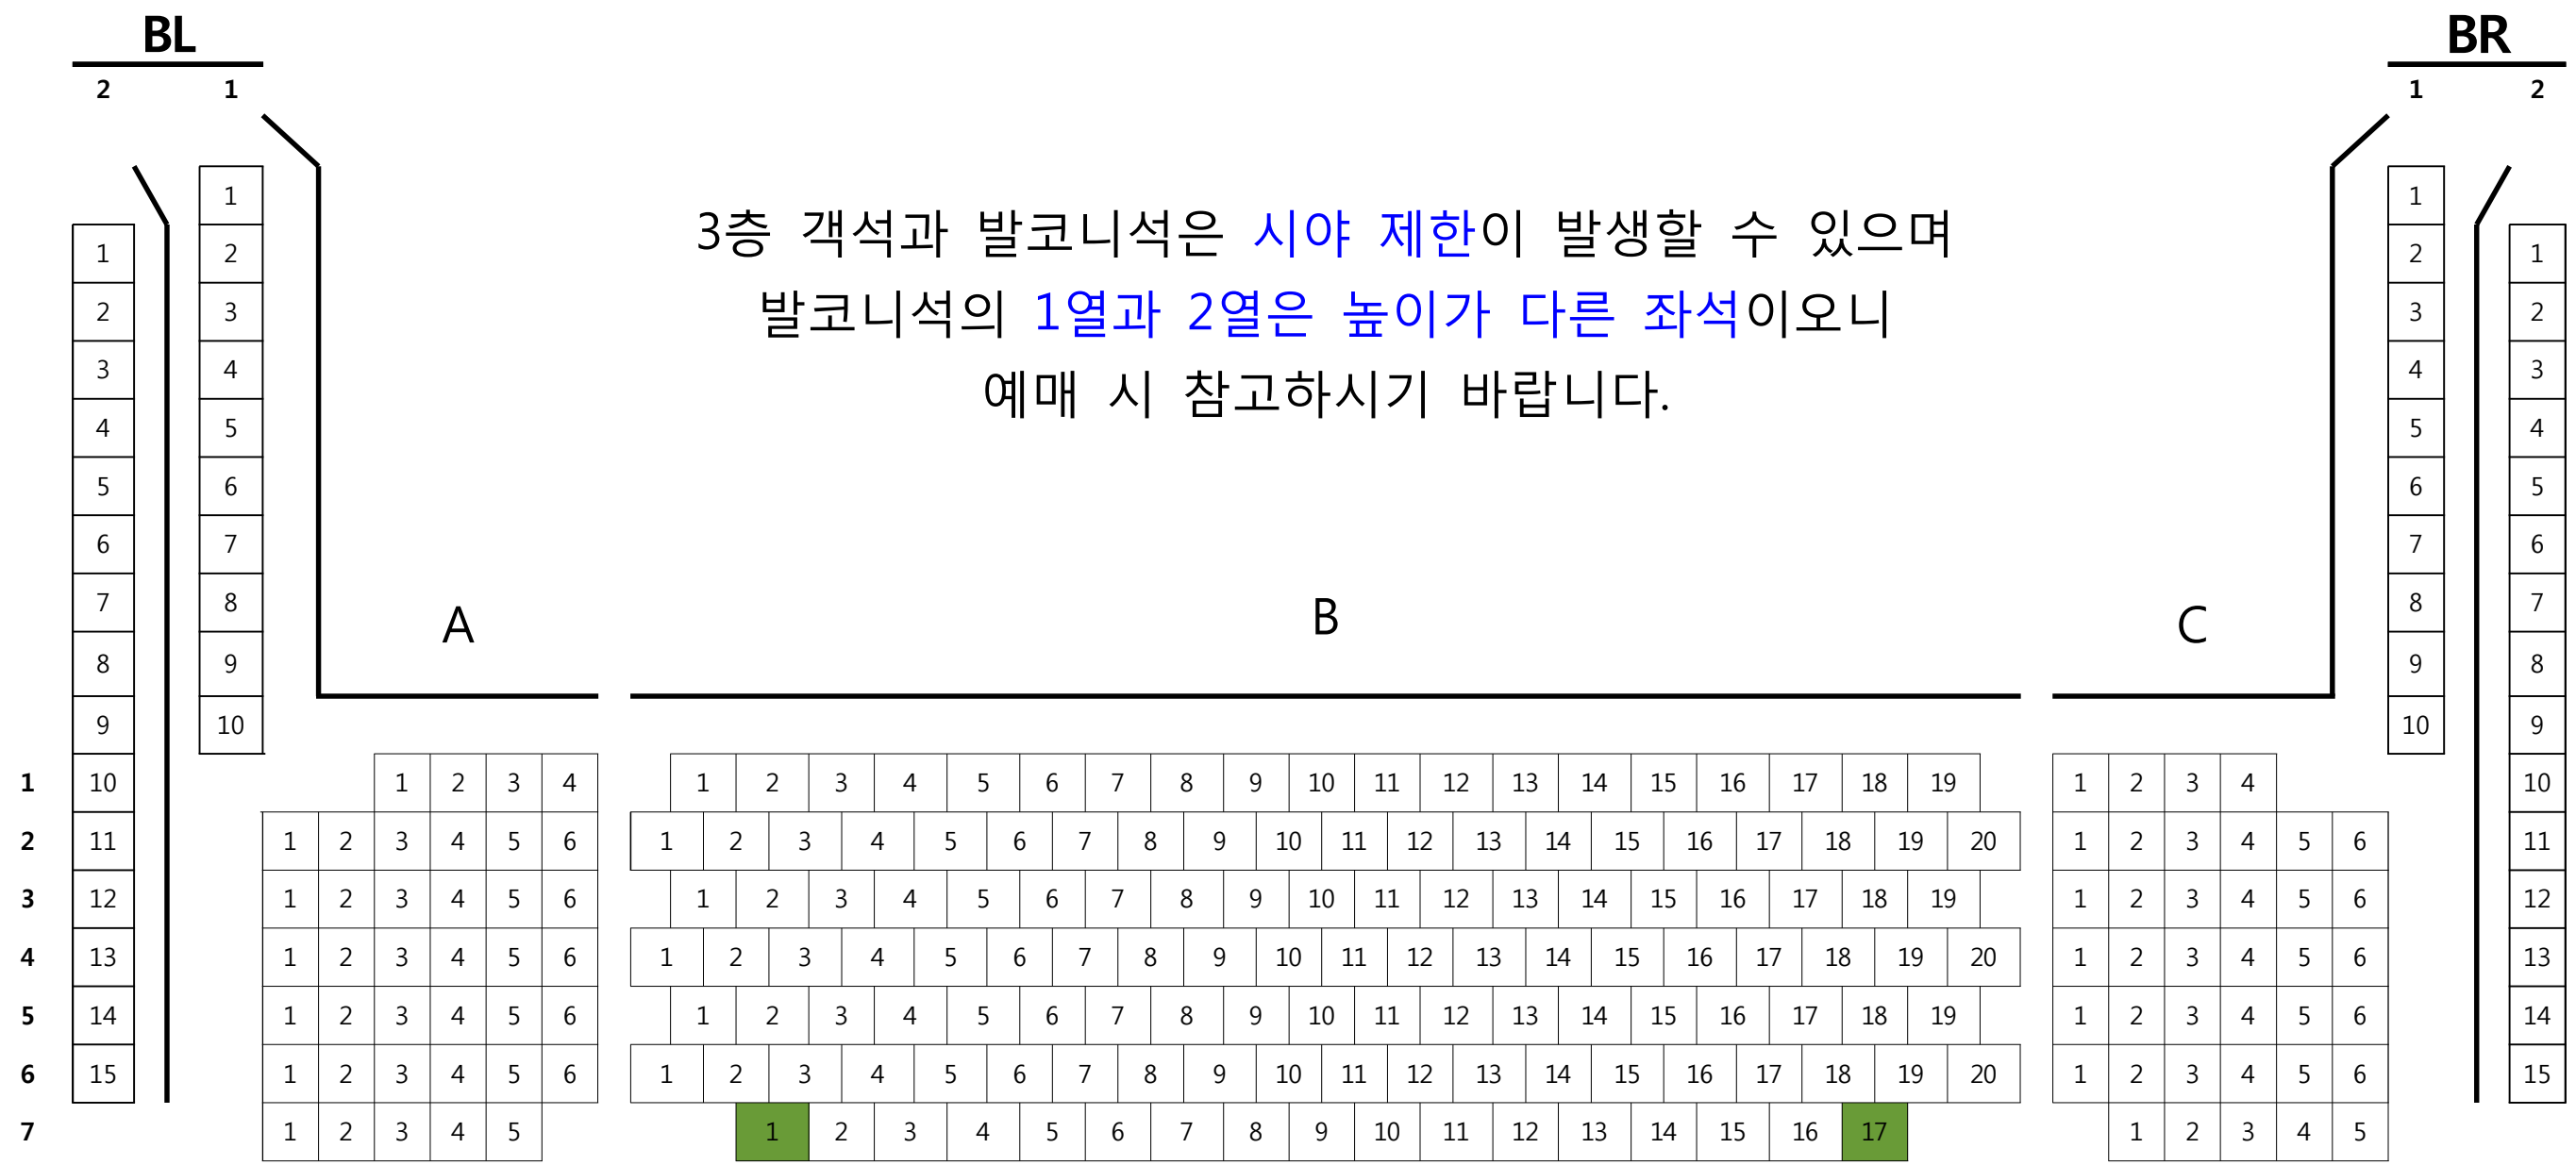

STAGE

2층

O

1	1	2	3	4	5	6	7	8	9	10	11	12	13	14	15	16	17	18	19	20	21				
2	1	2	3	4	5	6	7	8	9	10	11	12	13	14	15	16	17	18	19	20	21	22	23	24	
3	1	2	3	4	5	6	7	8	9	10	11	12	13	14	15	16	17	18	19	20	21	22	23	24	25

CONSOLE

3층

STAGE

3층 객석과 발코니석은 시야 제한이 발생할 수 있으며
발코니석의 1열과 2열은 높이가 다른 좌석이오니
예매 시 참고하시기 바랍니다.

유아휴게실

* 강릉아트센터 사임당홀 무대는 2층에 위치해 있습니다. 따라서 객석도 2층과 3층으로 구분합니다.

구분	총 객석수	좌석구분	2F	3F	전체
강릉아트센터 사임당홀	972 (1열 제거)	일반석	602	210	812
		발코니석	28	50	78
		이동식(휠체어)	10	2	12
		오케스트라석	70	-	70
		전체	710	262	972

음향장비이용석

구분	총 객석수	좌석구분	2F
강릉아트센터	385	일반석	379
소공연장		이동식(장애인)	6